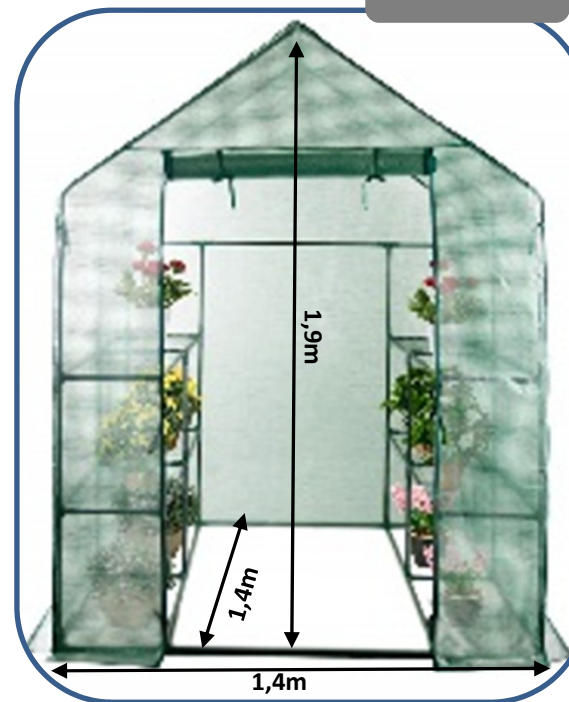

- ✓ Folie întărită de polietilena cu densitatea de 140 g/m<sup>2</sup>, rezistență la radiațiile solare UV4
- ✓ Structura din teava din oțel galvanizat
- ✓ Grosimea plasei 0,7mm
- ✓ Dimensiuni pachet 99x32x15cm